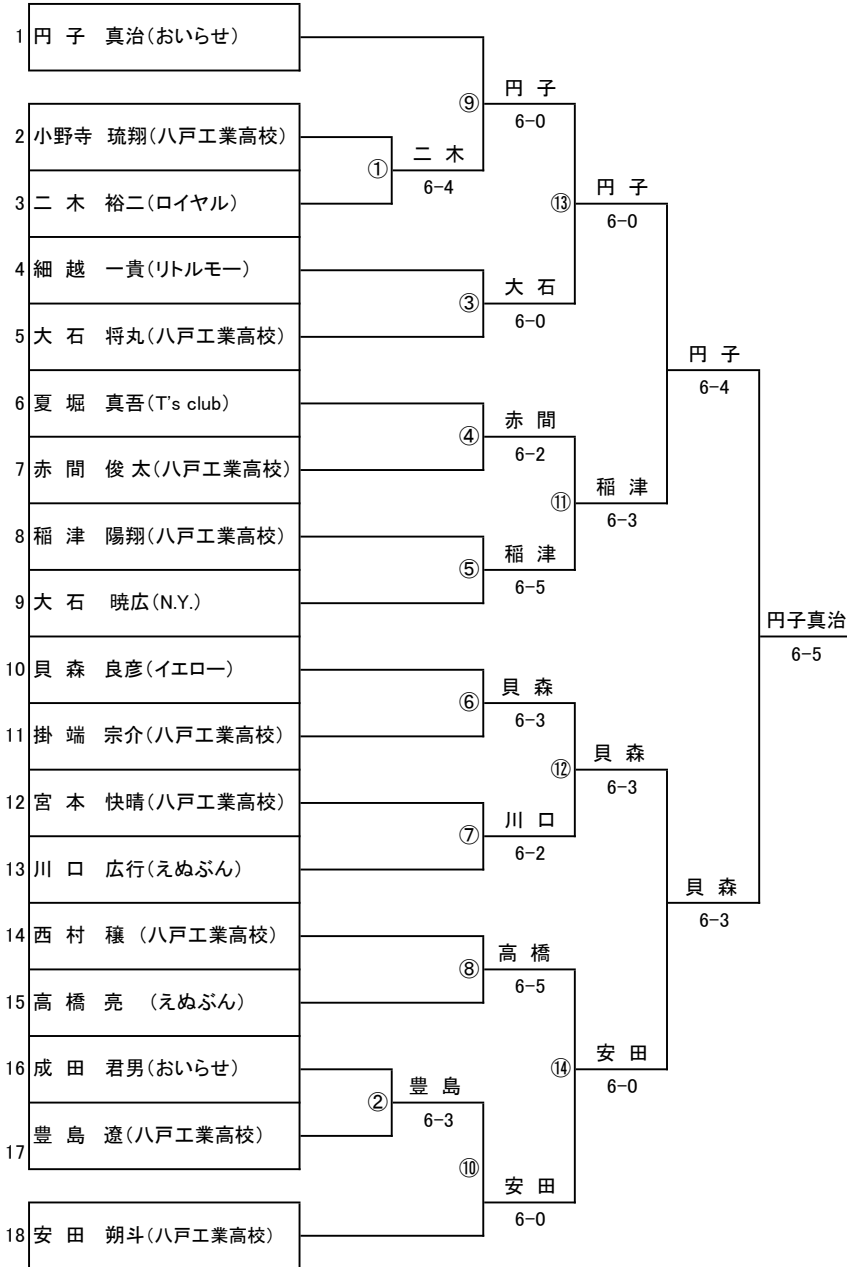

# 令和4年度 八戸市BC級ダブルス・シングルス大会

## 男子B級シングルス